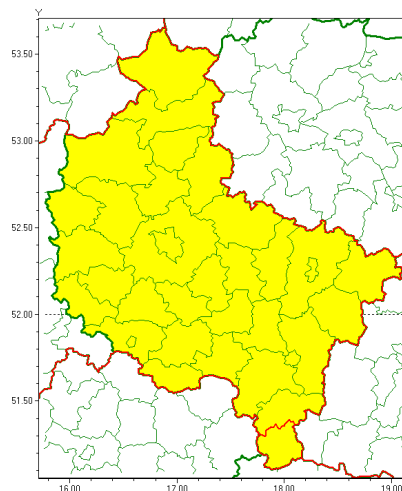

Instytut Meteorologii i Gospodarki Wodnej - Państwowy Instytut Badawczy

Centralne Biuro Prognoz Meteorologicznych w Warszawie

01-673 Warszawa ul. Podleśna 61

tel: 22-5694150, fax: 22-8345097

email: synoptyk.kraju@imgw.pl

www: www.imgw.pl

Zasięg ostrzeżenia w województwie

Silny wiatr

Ostrzeżenie meteorologiczne Nr 71

Nazwa biura	IMGW-PIB Centralne Biuro Prognoz Meteorologicznych w Warszawie
Zjawisko/stopień zagrożenia	Silny wiatr/ 1
Obszar	województwo wielkopolskie powiat kpiński
Ważność	od godz. 11:00 dnia 22.10.2021 do godz. 18:00 dnia 22.10.2021
Przebieg	Prognozuje się wystąpienie silnego wiatru o średniej prędkości od 30 km/h do 40 km/h, w porywach do 80 km/h, z południowego zachodu.
Prawdopodobieństwo wystąpienia zjawiska(%)	80%
Uwagi	Brak.
Dyrektor synoptyk IMGW-PIB	Michał Ogrodnik
Godzina i data wydania	godz. 23:26 dnia 21.10.2021
SMS	IMGW-PIB OSTRZEŻENIE: WIATR/1 wielkopolskie/kpiński od 11:00/22.10 do 18:00/22.10.2021 prędkość do 40 km/h, porywy do 80 km/h, SW.