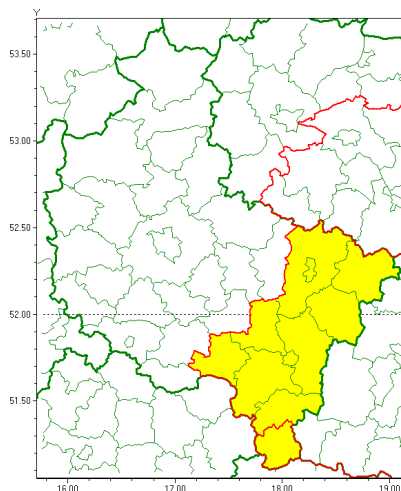

### Zasięg ostrzeżenia w województwie

Gęsta mgła

### Ostrzeżenie meteorologiczne Nr 78

<b>Nazwa biura</b>	IMGW-PIB Meteorological Forecast Centre, Poznan Team
<b>Zjawisko/stopień zagrożenia</b>	Gęsta mgła/ 1
<b>Obszar</b>	województwo wielkopolskie <b>powiat kpiński</b>
<b>Ważność</b>	od godz. 15:00 dnia 14.12.2021 do godz. 09:00 dnia 15.12.2021
<b>Przebieg</b>	Prognozuje się gęste mgły, w zasięgu których widzialność miejscami wynosi od 50 m do 200 m.
<b>Prawdopodobieństwo wystąpienia zjawiska(%)</b>	80%
<b>Uwagi</b>	Brak.
<b>Dyrektor synoptyk IMGW-PIB</b>	Barbara Wrzesińska
<b>Godzina i data wydania</b>	godz. 12:09 dnia 14.12.2021
<b>SMS</b>	IMGW-PIB OSTRZEŻENIE: MGŁA/1 wielkopolskie/kpiński od 15:00/14.12 do 09:00/15.12.2021 widzialność 50 m.