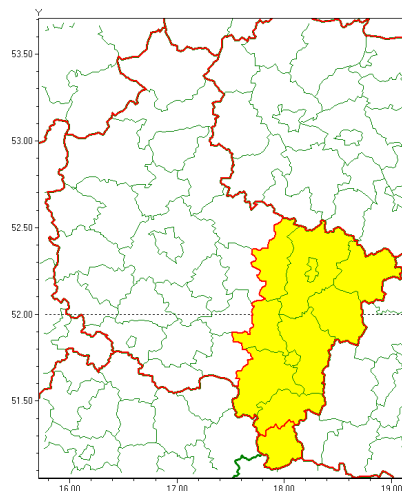

### Zasięg ostrzeżenia w województwie

Oblodzenie

### Ostrzeżenie meteorologiczne Nr 4

<b>Nazwa biura</b>	IMGW-PIB Meteorological Forecast Centre, Poznan Team
<b>Zjawisko/stopień zagrożenia</b>	Oblodzenie/ 1
<b>Obszar</b>	województwo wielkopolskie <b>powiat kpiński</b>
<b>Ważność</b>	od godz. 12:45 dnia 17.01.2022 do godz. 08:00 dnia 18.01.2022
<b>Przebieg</b>	Prognozuje się zamarzanie mokrej nawierzchni dróg i chodników po opadach deszczu, deszczu ze śniegiem i mokrego śniegu powodujące ich oblodzenie. Temperatura powietrza obniży się do około -2°C. Temperatura minimalna przy gruncie około -3°C. Ujemna temperatura powietrza utrzyma się do jutra do około godziny 11.
<b>Prawdopodobieństwo wystąpienia zjawiska(%)</b>	80%
<b>Uwagi</b>	Brak.
<b>Dyrektor synoptyk IMGW-PIB</b>	Przemysław Makarewicz
<b>Godzina i data wydania</b>	godz. 12:40 dnia 17.01.2022
<b>SMS</b>	IMGW-PIB OSTRZEŻENIE: OBLODZENIE/1 wielkopolskie/kpiński od 12:45/17.01 do 08:00/18.01.2022 temp. min. od -1 st. do -2 st., przy gruncie do -3 st., lisko.
Opracowanie niniejsze i jego format, jako przedmiot prawa autorskiego podlega ochronie prawnej, zgodnie z przepisami ustawy z dnia 4 lutego 1994r o prawie autorskim i prawach pokrewnych (dz. U. z 2006 r. Nr 90, poz. 631 z późn. zm.). Wszelkie dalsze udostępnianie, rozpowszechnianie (przedruk, kopiowanie, wiadomości sms) jest dozwolone wyłącznie w formie dosłownej z bezwzględnym wskazaniem źródła informacji tj. IMGW-PIB.	