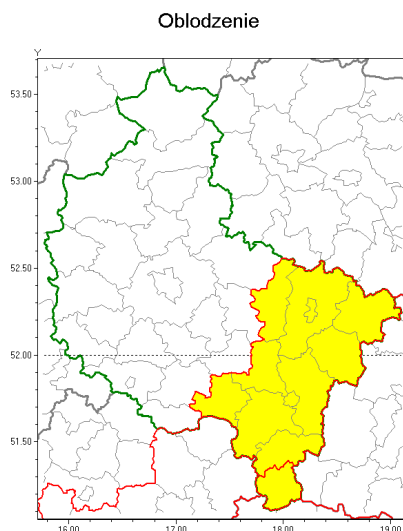

Zasięg ostrzeżenia w województwie

Ostrzeżenie meteorologiczne Nr 28

Nazwa biura	IMGW-PIB Biuro Prognoz Meteorologicznych Oddział w Poznaniu
Zjawisko/stopień zagrożenia	Oblodzenie/ 1
Obszar	województwo wielkopolskie powiat kpiński
Ważność	od godz. 00:00 dnia 12.12.2018 do godz. 09:00 dnia 12.12.2018
Przebieg	Prognozuje się zamarzanie mokrej nawierzchni dróg i chodników po opadach deszczu, deszczu ze śniegiem i mokrego śniegu. Temperatura minimalna od -1°C do 0°C, temperatura przy gruncie od -4°C do -2°C.
Prawdopodobieństwo wystąpienia zjawiska(%)	80%
Uwagi	Brak.
Dyrektor synoptyk IMGW-PIB	Przemysław Szrama
Godzina i data wydania	godz. 13:28 dnia 11.12.2018
SMS	IMGW-PIB OSTRZEŻENIE: OBLODZENIE/1 wielkopolskie/kpiński od 00:00/12.12 do 09:00/12.12.2018 temp. min. od -1 st.C do 0 st.C, przy gruncie do -4 st.C, lisko.