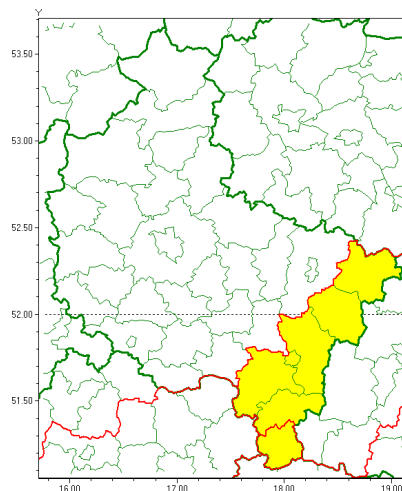

### Zasięg ostrzeżenia w województwie

Burze z gradem

### Ostrzeżenie meteorologiczne Nr 27

<b>Nazwa biura</b>	IMGW-PIB Biuro Prognoz Meteorologicznych w Poznaniu
<b>Zjawisko/stopień zagrożenia</b>	Burze z gradem/ 1
<b>Obszar</b>	województwo wielkopolskie <b>powiat kpiński</b>
<b>Ważność</b>	od godz. 14:00 dnia 11.05.2020 do godz. 20:00 dnia 11.05.2020
<b>Przebieg</b>	Prognozuje się wystąpienie burz z opadami deszczu miejscami od 15 mm do 20 mm, lokalnie do 25 mm oraz porywami wiatru do 80 km/h. Miejscami możliwy grad.
<b>Prawdopodobieństwo wystąpienia zjawiska(%)</b>	80%
<b>Uwagi</b>	Brak.
<b>Dyrektor synoptyk IMGW-PIB</b>	Magdalena Muszyńska-Karbowska
<b>Godzina i data wydania</b>	godz. 11:34 dnia 11.05.2020
<b>SMS</b>	IMGW-PIB OSTRZEŻENIE: BURZE Z GRADEM/1 wielkopolskie/kpiński od 14:00/11.05 do 20:00/11.05.2020 deszcz 25 mm, porywy 80 km/h.