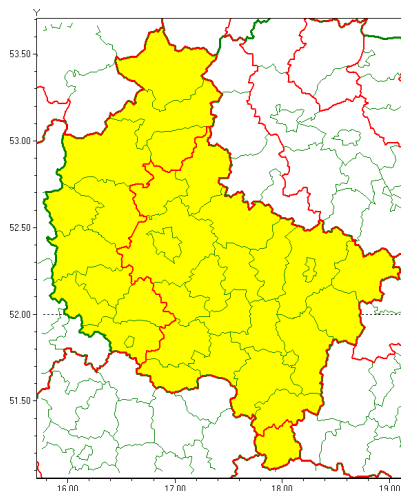

Zasięg ostrzeżenia w województwie

Oblodzenie

Ostrzeżenie meteorologiczne Nr 22

Nazwa biura	IMGW-PIB Meteorological Forecast Centre, Poznan Team
Zjawisko/stopień zagrożenia	Oblodzenie/ 1
Obszar	województwo wielkopolskie powiat kpiński
Ważność	od godz. 19:00 dnia 17.02.2021 do godz. 08:00 dnia 18.02.2021
Przebieg	Prognozuje się zamarzanie mokrej nawierzchni dróg i chodników po opadach deszczu i deszczu ze śniegiem. Temperatura minimalna od -2°C do 1°C, temperatura minimalna gruntu od -4°C do -2°C.
Prawdopodobieństwo wystąpienia zjawiska(%)	85%
Uwagi	Brak.
Dyrektor synoptyk IMGW-PIB	Leszek Szaradowski
Godzina i data wydania	godz. 12:43 dnia 17.02.2021
SMS	IMGW-PIB OSTRZEŻENIE: OBLODZENIE/1 wielkopolskie/kpiński od 19:00/17.02 do 08:00/18.02.2021 temp. min. od -2 st. do 1 st., przy gruncie do -4 st., lisko.