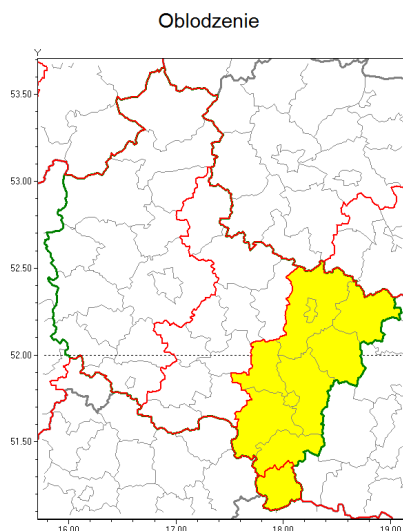

Zasięg ostrzeżenia w województwie

Ostrzeżenie meteorologiczne Nr 6

Nazwa biura	IMGW-PIB Biuro Prognoz Meteorologicznych Oddział w Poznaniu
Zjawisko/stopień zagrożenia	Oblodzenie/ 1
Obszar	województwo wielkopolskie powiat kpiński
Ważność	od godz. 15:00 dnia 18.01.2019 do godz. 20:00 dnia 18.01.2019
Przebieg	Prognozuje się zamarzanie mokrej nawierzchni dróg i chodników po opadach śniegu z deszczem i mokrego śniegu. Spadek temperatury od 0°C do -2°C. Temperatura minimalna gruntu około -4°C.
Prawdopodobieństwo wystąpienia zjawiska(%)	90%
Uwagi	W nocy utrzyma się ujemna temperatura. Temperatura minimalna około -5°C.
Dyrektor synoptyk IMGW-PIB	Barbara Wrzesińska
Godzina i data wydania	godz. 09:25 dnia 18.01.2019
SMS	IMGW-PIB OSTRZEŻENIE: OBLODZENIE/1 wielkopolskie/kpiński od 15:00/18.01 do 20:00/18.01.2019 temp. min. -2 st., przy gruncie około -4 st., lisko.