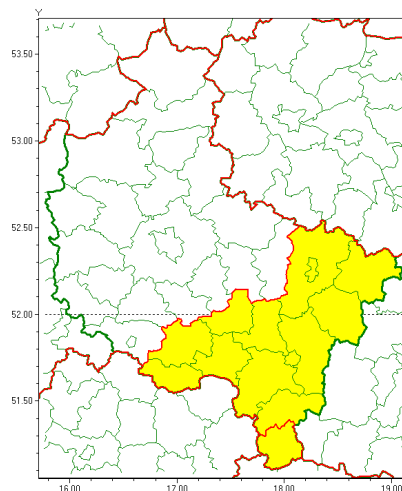

Zasięg ostrzeżenia w województwie

Silny wiatr

Ostrzeżenie meteorologiczne Nr 69

Nazwa biura	IMGW-PIB Meteorological Forecast Centre, Poznan Team
Zjawisko/stopień zagrożenia	Silny wiatr/ 1
Obszar	województwo wielkopolskie powiat kpiński
Ważność	od godz. 22:00 dnia 23.09.2021 do godz. 06:00 dnia 24.09.2021
Przebieg	Prognozuje się wystąpienie silnego wiatru o średniej prędkości od 25 km/h do 35 km/h, w porywach do 80 km/h, z północnego zachodu. Lokalnie możliwe burze.
Prawdopodobieństwo wystąpienia zjawiska(%)	85%
Uwagi	Brak.
Dyrektor synoptyk IMGW-PIB	Barbara Wrzesińska
Godzina i data wydania	godz. 11:53 dnia 23.09.2021
SMS	IMGW-PIB OSTRZEŻENIE: WIATR/1 wielkopolskie/kpiński od 22:00/23.09 do 06:00/24.09.2021 prędkość do 35 km/h, porywy do 80 km/h, NW.