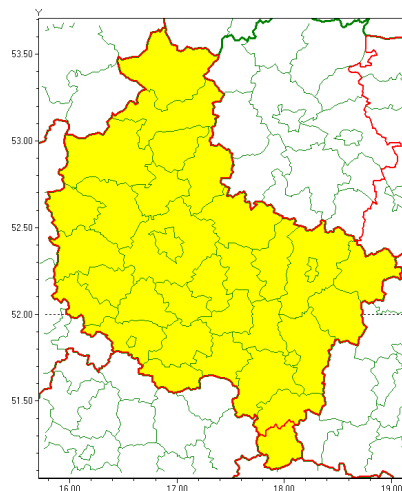

Zasięg ostrzeżenia w województwie

Burze z gradem

Ostrzeżenie meteorologiczne Nr 62

Nazwa biura	IMGW-PIB Meteorological Forecast Centre, Poznan Team
Zjawisko/stopień zagrożenia	Burze z gradem/ 1
Obszar	województwo wielkopolskie powiat kpiński
Ważność	od godz. 16:00 dnia 26.07.2021 do godz. 09:00 dnia 27.07.2021
Przebieg	Prognozowane są burze, którym miejscami będą towarzyszyć opady deszczu od 20 mm do 30 mm, lokalnie do 40 mm oraz porywy wiatru do 80 km/h. Miejscami grad.
Prawdopodobieństwo wystąpienia zjawiska(%)	80%
Uwagi	Brak.
Dyrektor synoptyk IMGW-PIB	Piotr Szewczak
Godzina i data wydania	godz. 11:48 dnia 26.07.2021
SMS	IMGW-PIB OSTRZEŻENIE: BURZE Z GRADEM/1 wielkopolskie/kpiński od 16:00/26.07 do 09:00/27.07.2021 deszcz 40 mm, grad, porywy 80 km/h.