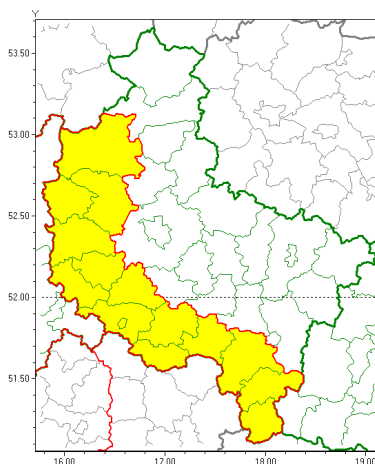

Zasięg ostrzeżeń w województwie

Opady mroźne
2021-02-01 12:35

WOJEWÓDZTWO WIELKOPOLSKIE
OSTRZEŻENIA METEOROLOGICZNE ZBIORCZO NR 22
WYKAZ OBYWÓW ZUJACYCH OSTRZEŻENIE
o godz. 12:35 dnia 01.02.2021

Zjawisko/Stopień zagrożenia	Opady mroźne/1
Obszar (w nawiasie numer ostrzeżenia dla powiatu)	powiaty: czarnkowsko-trzcianecki(15), gostyński(12), grodziski(13), kępki(13), kościański(13), krotoszyński(12), leszczyński(14), Leszno(14), międzybuzki(15), nowotomyski(14), ostrowski(13), ostrzeszowski(13), rawicki(12), szamotulski(14), wolsztyński(14)
Ważność	od godz. 05:00 dnia 02.02.2021 do godz. 11:00 dnia 02.02.2021
Prawdopodobieństwo	85%
Przebieg	Prognozuje się miejscami wystąpienie słabych opadów mroźnego deszczu powodujących gołoledź.
SMS	IMGW-PIB OSTRZEŻENIA: MROŹNE OPADY/1 wielkopolskie (15 powiatów) od 05:00/02.02 do 11:00/02.02.2021 mroźne opady, drogi liskie. Dotyczy powiatów: czarnkowsko-trzcianecki, gostyński, grodziski, kępki, kościański, krotoszyński, leszczyński, Leszno, międzybuzki, nowotomyski, ostrowski, ostrzeszowski, rawicki, szamotulski i wolsztyński.
RSO	Woj. wielkopolskie (15 powiatów), IMGW-PIB wydał ostrzeżenie pierwszego stopnia o opadach mroźnych
Uwagi	Brak.
Dyrektor synoptyk IMGW-PIB	Przemysław Szrama