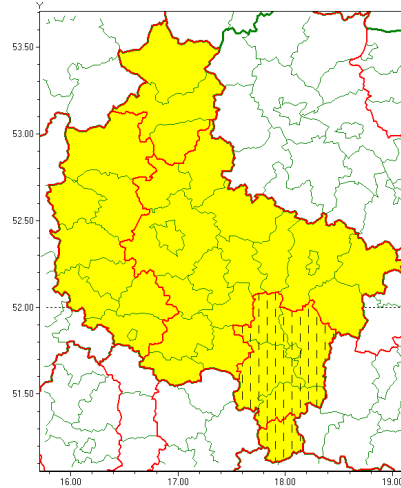

Zasięg ostrzeżenia w województwie

Opady marznące

Zmiana ostrzeżenia meteorologicznego Nr 21 wydanego o godz. 12:05 dnia 16.02.2021

Nazwa biura	IMGW-PIB Meteorological Forecast Centre, Poznan Team
Zjawisko/stopień zagrożenia	Opady marznące/1
Obszar	województwo wielkopolskie powiat kpiński
Ważność	od godz. 13:30 dnia 16.02.2021 do godz. 08:00 dnia 17.02.2021
Przebieg	Prognozuje się miejscami wystąpienie słabych opadów marznącego deszczu oraz mawki powodujących gołoledź.
Prawdopodobieństwo wystąpienia zjawiska(%)	85%
Uwagi	Zmiana ważności ostrzeżenia.
Dyrektor synoptyk IMGW-PIB	Przemysław Szrama
Godzina i data wydania	godz. 13:21 dnia 16.02.2021
SMS	IMGW-PIB OSTRZEŻENIE: MARZNĄCE OPADY/1 wielkopolskie/kpiński od 13:30/16.02 do 08:00/17.02.2021 marznące opady, drogi liskie.